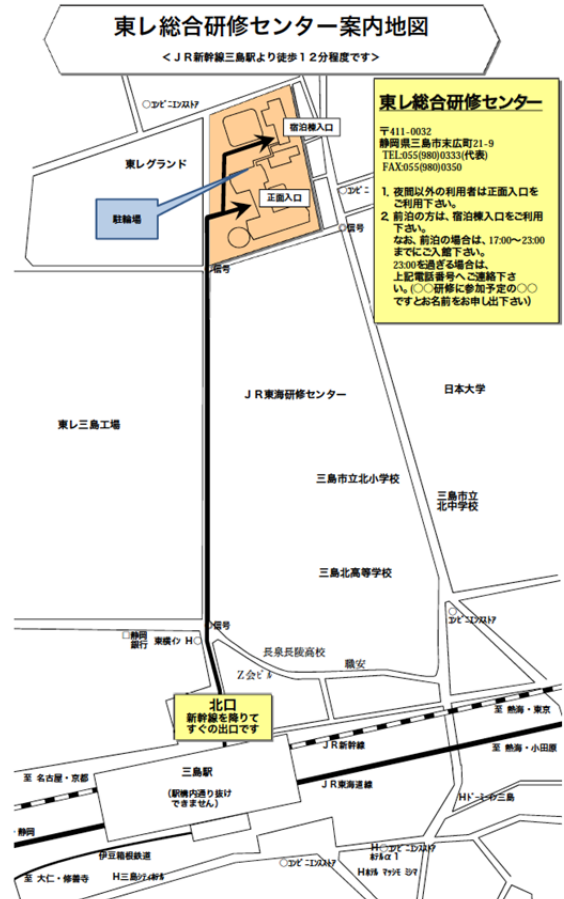

## 会場案内

会場：東レ総合研修センター 研修棟2階 大研修室

所在地：静岡県三島市末広町 21-9 TEL：055-980-0333

### 【公共交通機関をご利用の場合】

品川駅	新幹線ひかり：約39分／新幹線こだま：約50分	→	三島駅
静岡駅	新幹線ひかり：約18分／新幹線こだま：約25分 東海道線：約58分	→	
名古屋駅	新幹線ひかり：約1時間30分／新幹線こだま：約2時間	→	
京都駅	新幹線ひかり：約2時間／新幹線こだま：約2時間40分	→	
新大阪駅	新幹線ひかり：約2時間20分／新幹線こだま：約3時間	→	

### 【お車をご利用の場合】

当センターには、利用者様向けの**駐車場はございません**ので、公共交通機関を御利用下さいますようお願い申し上げます。

1階平面図

2階平面図